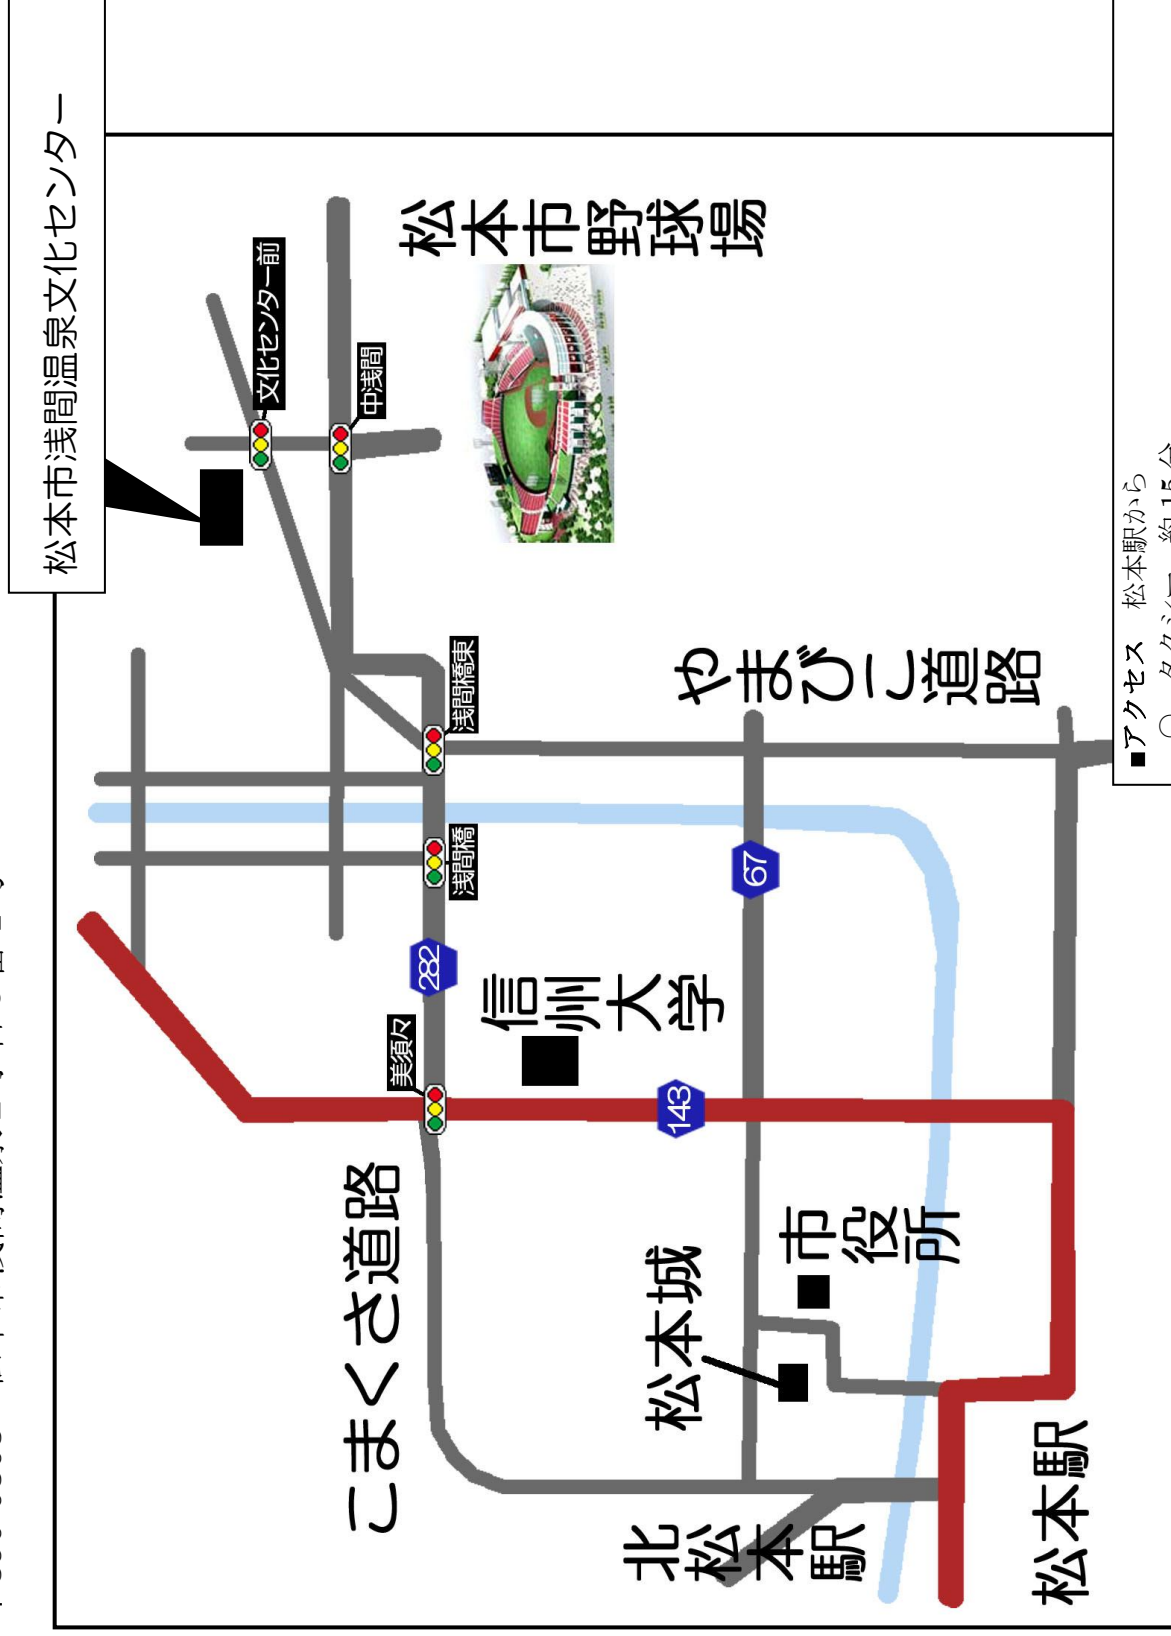

松本市浅間温泉文化センター

〒390-0303 松本市浅間温泉 2丁目 6番 1号

■ アクセス 松本駅から

○ タクシー 約 15 分

○ バス (松本電鉄横田経由浅間温泉行「浅間温泉文化センター」下車) 約 18 分

(松本電鉄新町経由浅間温泉行「浅間温泉会館前」下車) 約 21 分

受講者の皆様へ（駐車場について）

受講者の皆様は、下記の松本市営駐車場をご利用下さい。

これらの駐車場は駐車禁止です